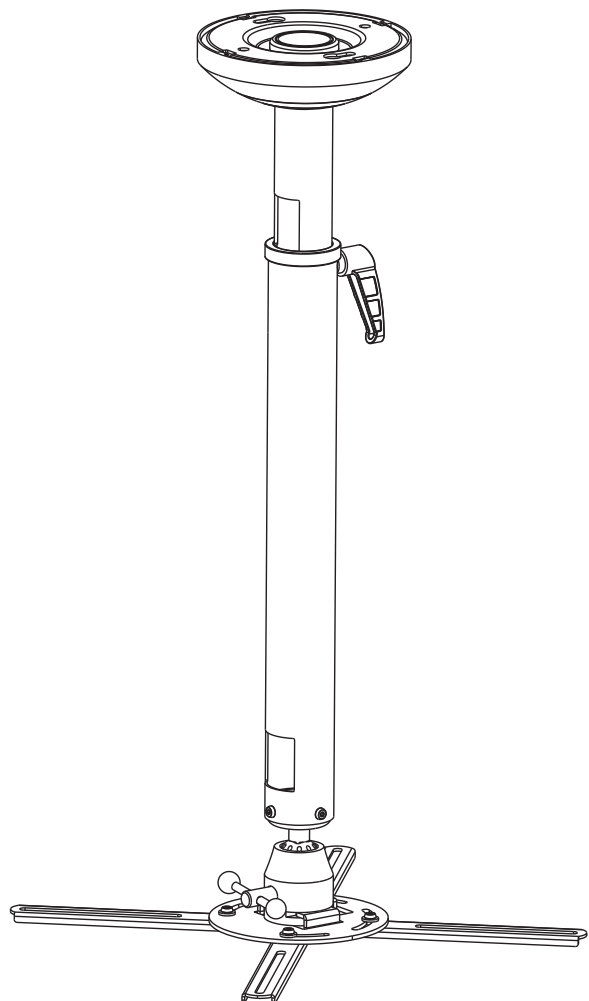

Installationsanleitung

Beamfix II 520 - 600 mm | Art.-Nr.: 8651

Beamfix II 670 - 900 mm | Art.-Nr.: 8652

Beamfix II 820 - 1200 mm | Art.-Nr.: 8653

DE Installationsanleitung

GB Installation manual

FR Guide d'installation

NL Installatievoorschrift

ES Guía de instalación

SE Installationsanvisning

TR Yükleme Rehberi

RU инструкция по установке

CN 安装指南